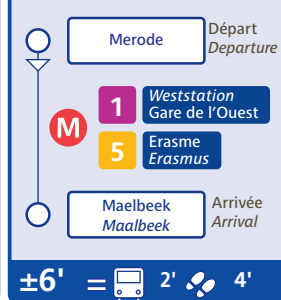

Fiche d'accessibilité
How to get to

Commission Européenne
European Commission

Europäische Kommission
Europese Commissie

Depuis From **B** **Bruxelles-Midi**
Brussel-Zuid

Depuis From **B** **Bruxelles-Central**
Brussel-Centraal

Depuis From **B** **Bruxelles-Schuman**
Brussel-Schuman

Depuis From **Brussels Airport**

Depuis From **M** **Trône**
Troon

Depuis From **M** **Beaulieu**

Depuis From **M** **Merode**

Depuis From **Da Vinci**

PM = Heure de pointe du Matin / Morning peak
C = Heure creuse / Off-peak
PS = Heure de pointe du soir / Evening peak
Attente maximum / Maximum waiting time

Alternatives / Alternatieven

Parking :
gratuit : CERIA/COOVI, Kraainem, Delta, Herrmann-Debroux, Roodebeek, Stalle
payant : Arts-Loi/Kunst-Wet, Erasme, Montgomery
Parking vélo :
Gare Centrale, Mérode
En Taxi :
Possibilité de prendre un taxi à la gare Centrale, aux stations de métro Schuman et Mérode et à l'aéroport de Bruxelles National (BIAC).