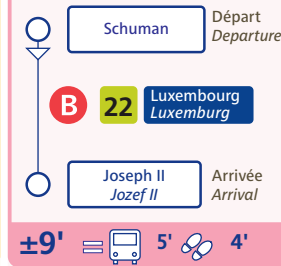

Fiche d'accessibilité
How to get to

Commission Européenne
European Commission

Europäische Kommission
Europese Commissie

Depuis From **B** **Bruxelles-Midi**
Brussel-Zuid

Depuis From **B** **Bruxelles-Central**
Brussel-Centraal

Depuis From **B** **Bruxelles-Schuman**
Brussel-Schuman

Depuis From **Brussels Airport**

Depuis From **M** **Trône**
Troon

Depuis From **M** **Beaulieu**

Depuis From **M** **Merode**

Depuis From **Da Vinci**