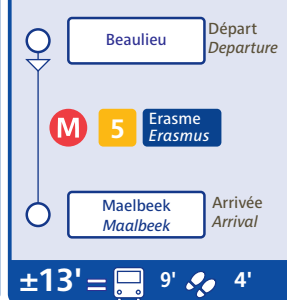

Fiche d'accessibilité
How to get to

Commission Européenne
European Commission

Europäische Kommission
Europese Commissie

Depuis From **B** **Bruxelles-Midi**
Brussel-Zuid

Depuis From **B** **Bruxelles-Central**
Brussel-Centraal

Depuis From **B** **Bruxelles-Schuman**
Brussel-Schuman

Depuis From **Brussels Airport**

Depuis From **M** **Trône**
Troon

Depuis From **M** **Beaulieu**

Depuis From **M** **Merode**

Depuis From **Da Vinci**

PM = Heure de pointe du Matin / Morning peak
C = Heure creuse / Off-peak
PS = Heure de pointe du soir / Evening peak
Attente maximum / Maximum waiting time

Alternatives / Alternatieven

Parking :
gratuit : CERIA/COOVI, Kraainem, Delta, Herrmann-Debroux, Roodebeek, Stalle
payant : Arts-Loi/Kunst-Wet, Erasme, Montgomery
Parking vélo :
Gare Centrale, Mérode
En Taxi :
Possibilité de prendre un taxi à la gare Centrale, aux stations de métro Schuman et Mérode et à l'aéroport de Bruxelles National (BIAC).