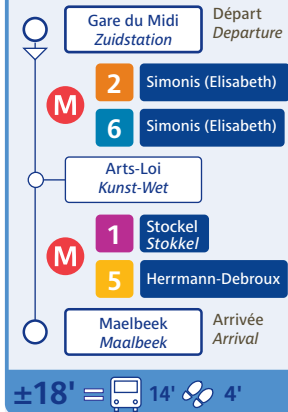

bruxellesmobilité
mobilbrussel

Cartographie STIB-DOT
Cartografy STIB-DOT

Réalisé avec Brussels UrbIS©
Distribution & Copyright CIRB
Realised with Brussels UrbIS©
Distribution & Copyright CIBG

n°035 Edition - 2009/04
Réseau 06.04.2009 Network

Fiche d'accessibilité
How to get to

Commission Européenne
European Commission

Europäische Kommission
Europese Commissie

Depuis From **B** **Bruxelles-Midi**
Brussel-Zuid

Depuis From **B** **Bruxelles-Central**
Brussel-Centraal

Depuis From **B** **Bruxelles-Schuman**
Brussel-Schuman

Depuis From **Brussels Airport**

Depuis From **M** **Trône**
Troon

Depuis From **M** **Beaulieu**

Depuis From **M** **Merode**

Depuis From **Da Vinci**

PM = Heure de pointe du Matin / Morning peak
C = Heure creuse / Off-peak
PS = Heure de pointe du soir / Evening peak
Attente maximum / Maximum waiting time

Alternatives / Alternatieven

Parking :
gratuit : CERIA/COOVI, Kraainem, Delta, Herrmann-Debroux, Roodebeek, Stalle
payant : Arts-Loi/Kunst-Wet, Erasme, Montgomery
Parking vélo :
Gare Centrale, Mérode
En Taxi :
Possibilité de prendre un taxi à la gare Centrale, aux stations de métro Schuman et Mérode et à l'aéroport de Bruxelles National (BIAC).