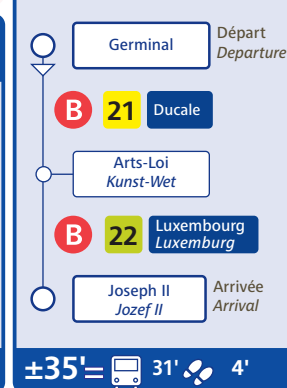

Fiche d'accessibilité
How to get to

Commission Européenne
European Commission

Europäische Kommission
Europese Commissie

Depuis From **B** **Bruxelles-Midi**
Brussel-Zuid

Depuis From **B** **Bruxelles-Central**
Brussel-Centraal

Depuis From **B** **Bruxelles-Schuman**
Brussel-Schuman

Depuis From **Brussels Airport**

Depuis From **M** **Trône**
Troon

Depuis From **M** **Beaulieu**

Depuis From **M** **Merode**

Depuis From **Da Vinci**

Fréquences / Frequencies

Lignes / Lines		PM	C	PS
Arts-Loi / Kunst Wet				
M 1	Stokkel - Gare de l'Ouest / Stokkel - Weststation	6	7'30	6
M 2	Simonis (Leopold II) - Simonis (Elisabeth)	6	7'30	6
M 5	Erasmus - Herrmann-Debroux / Erasmus - Herrmann-Debroux	6	7'30	6
M 6	Simonis (Elisabeth) - Roi Baudouin / Simonis (Elisabeth) - Koning Boudewijn	6	7'30	6
B 22	Luxembourg - Montgomery / Luxemburg - Montgomery	15	15	15
Maelbeek / Maalbeek				
B 59	Bordet Station - Hôpital Etterbeek-Ixelles / Bordet station - Hospitaal Etterbeek-Elsene	10	12	10
B 64	Machelen - Porte de Namur / Machelen - Naamsepoort	6	12	6
Correspondance / Aansluitingen M 1 5				

PM = Heure de pointe du Matin / Morning peak
C = Heure creuse / Off-peak
PS = Heure de pointe du soir / Evening peak
Attente maximum / Maximum waiting time

Alternatives / Alternatieven

Parking :
gratuit : CERIA/COOVI, Kraainem, Delta, Herrmann-Debroux, Roodebeek, Stalle
payant : Arts-Loi/Kunst-Wet, Erasme, Montgomery
Parking vélo :
Gare Centrale, Mérode
En Taxi :
Possibilité de prendre un taxi à la gare Centrale, aux stations de métro Schuman et Mérode et à l'aéroport de Bruxelles National (BIAC).