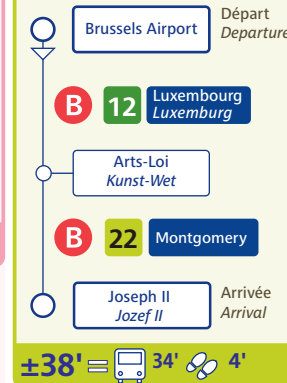

Fiche d'accessibilité
How to get to

Commission Européenne
European Commission

Europäische Kommission
Europese Commissie

Depuis From **B** **Bruxelles-Midi**
Brussel-Zuid

Depuis From **B** **Bruxelles-Central**
Brussel-Centraal

Depuis From **B** **Bruxelles-Schuman**
Brussel-Schuman

Depuis From **Brussels Airport**

Depuis From **M** **Trône**
Troon

Depuis From **M** **Beaulieu**

Depuis From **M** **Merode**

Depuis From **Da Vinci**

PM = Heure de pointe du Matin / Morning peak
C = Heure creuse / Off-peak
PS = Heure de pointe du soir / Evening peak
Attente maximum / Maximum waiting time

Alternatives / Alternatieven

Parking :
gratuit : CERIA/COOVI, Kraainem, Delta, Herrmann-Debroux, Roodebeek, Stalle
payant : Arts-Loi/Kunst-Wet, Erasme, Montgomery
Parking vélo :
Gare Centrale, Mérode
En Taxi :
Possibilité de prendre un taxi à la gare Centrale, aux stations de métro Schuman et Mérode et à l'aéroport de Bruxelles National (BIAC).