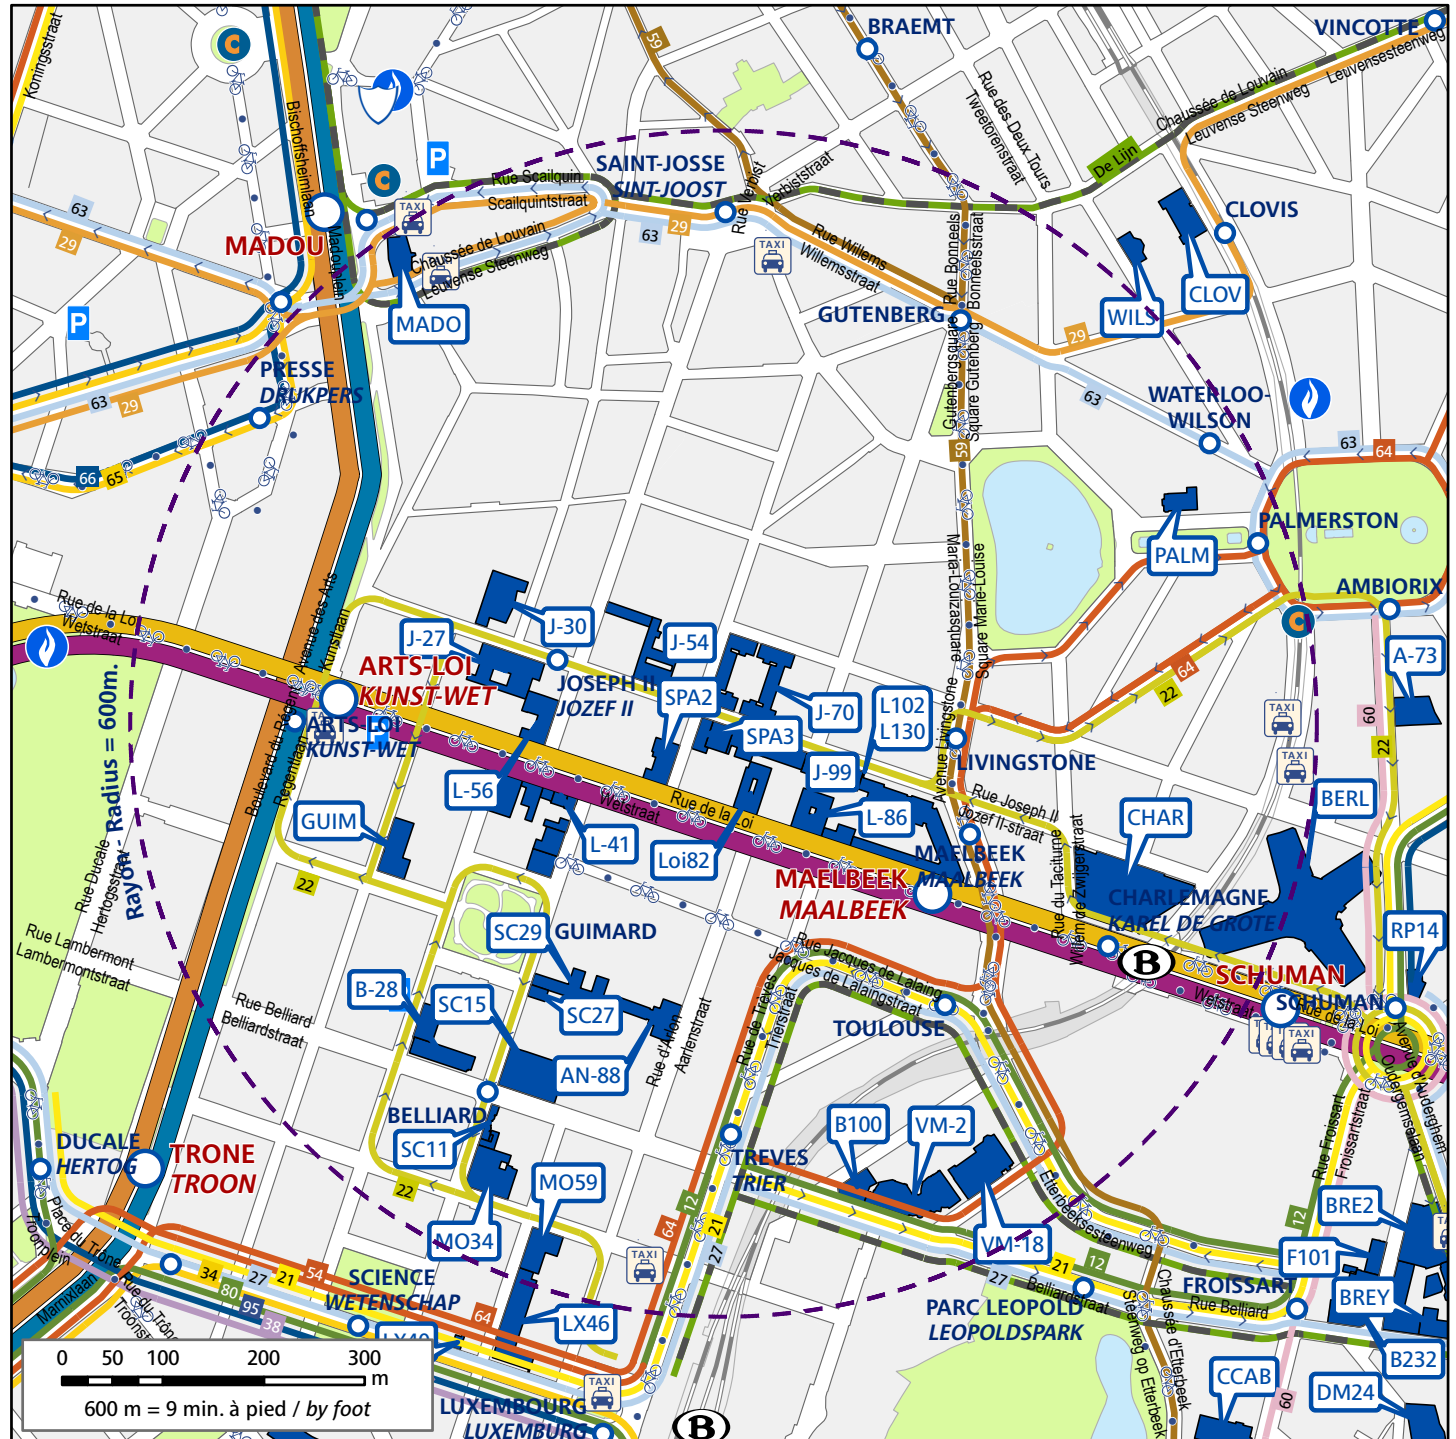

- **Schuman**
  - M 1 5 B 12 21 22 36 60 79
  - 344 345
  - B 134 136
- **Maelbeek / Maalbeek**
  - M 1 5 B 22 59 64
- **Arts-Loi / Kunst-Wet**
  - M 1 2 5 6 B 22

Voir le verso de la fiche pour les détails
For further details see overleaf

Légende - Legende

- Itinéraire cyclable / Cycle route
- Parking vélos / Cycle park
- Parking auto / Car park
- Taxis
- Cambio - Voiture Partagée / Cambio - Carsharing
- Points de vente / Sales points
- Hôpital / Hospital
- Bureau de poste / Postoffice

bruxellesmobilité
mobilbrussel

Cartographie STIB-DOT
Cartografy STIB-DOT

n°035 Edition - 2009/04
Réseau 06.04.2009 Network