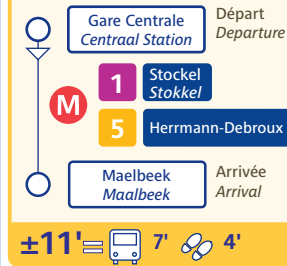

Fiche d'accessibilité
How to get to

Commission Européenne
European Commission

Europäische Kommission
Europese Commissie

Depuis From **B** **Bruxelles-Midi**
Brussel-Zuid

Depuis From **B** **Bruxelles-Central**
Brussel-Centraal

Depuis From **B** **Bruxelles-Schuman**
Brussel-Schuman

Depuis From **Brussels Airport**

Depuis From **M** **Trône**
Troon

Depuis From **M** **Beaulieu**

Depuis From **M** **Merode**

Depuis From **Da Vinci**

PM = Heure de pointe du Matin / Morning peak
C = Heure creuse / Off-peak
PS = Heure de pointe du soir / Evening peak
Attente maximum / Maximum waiting time

Alternatives / Alternatieven

Parking :
gratuit : CERIA/COOVI, Kraainem, Delta, Herrmann-Debroux, Roodebeek, Stalle
payant : Arts-Loi/Kunst-Wet, Erasme, Montgomery
Parking vélo :
Gare Centrale, Mérode
En Taxi :
Possibilité de prendre un taxi à la gare Centrale, aux stations de métro Schuman et Mérode et à l'aéroport de Bruxelles National (BIAC).