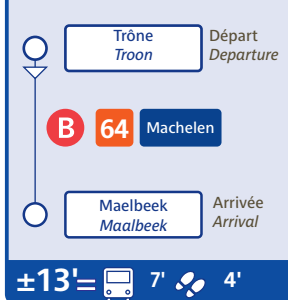

Fiche d'accessibilité
How to get to

Commission Européenne
European Commission

Europäische Kommission
Europese Commissie

Depuis From **B** **Bruxelles-Midi**
Brussel-Zuid

Depuis From **B** **Bruxelles-Central**
Brussel-Centraal

Depuis From **B** **Bruxelles-Schuman**
Brussel-Schuman

Depuis From **Brussels Airport**

Depuis From **M** **Trône**
Troon

Depuis From **M** **Beaulieu**

Depuis From **M** **Merode**

Depuis From **Da Vinci**

PM = Heure de pointe du Matin / Morning peak
C = Heure creuse / Off-peak
PS = Heure de pointe du soir / Evening peak
Attente maximum / Maximum waiting time

Alternatives / Alternatieven

Parking :
gratuit : CERIA/COOVI, Kraainem, Delta, Herrmann-Debroux, Roodebeek, Stalle
payant : Arts-Loi/Kunst-Wet, Erasme, Montgomery
Parking vélo :
Gare Centrale, Mérode
En Taxi :
Possibilité de prendre un taxi à la gare Centrale, aux stations de métro Schuman et Mérode et à l'aéroport de Bruxelles National (BIAC).